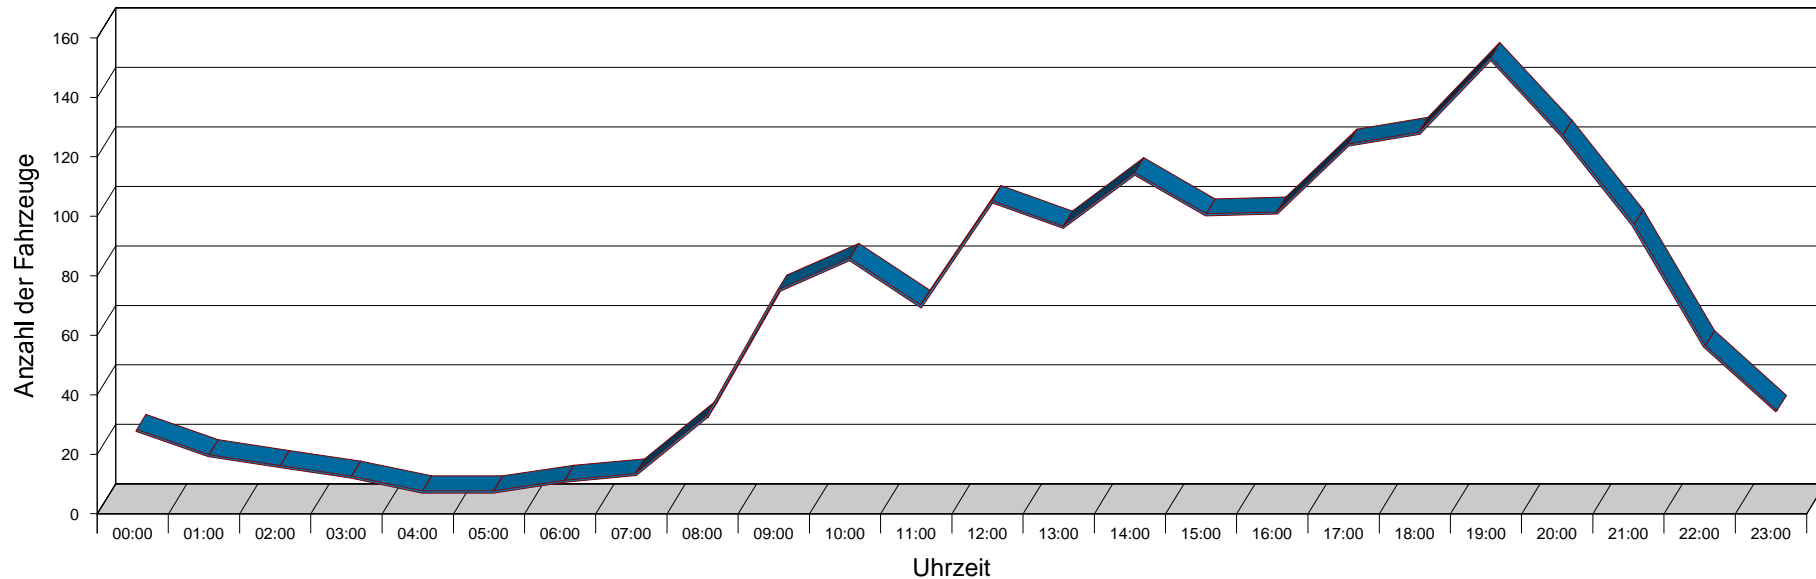

Straße L205 (Tannen 316), Fahrtrichtung Krumbach, 50 km/h Beschränkung

Statistik

Zeitraum: Montag, 19. November 2007, 09:00 Uhr bis Samstag, 24. November 2007, 11:00 Uhr

Anzahl der Fahrzeuge	7765
Durchschnittsgeschwindigkeit	Vd 54,8 km/h
85% der Fahrzeuge fahren langsamer oder maximal ...	V85 64 km/h
Maximalgeschwindigkeit	Vmax 99 km/h