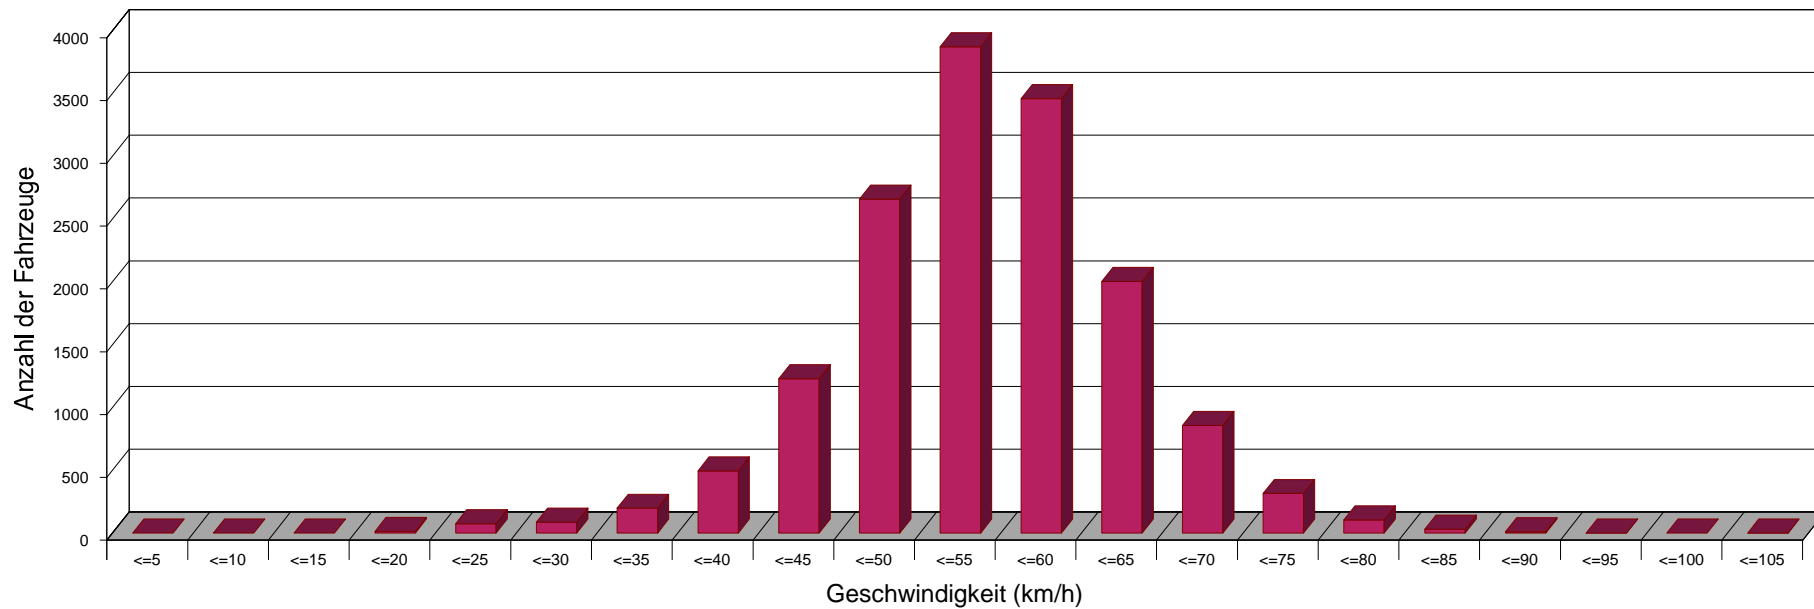

## Straße L205 (Scheidbach), Fahrtrichtung Windern, 50 km/h Beschränkung

### Statistik

Zeitraum: Mittwoch, 5. Dezember 2007, 08:39 Uhr bis Freitag, 14. Dezember 2007, 13:00 Uhr

Anzahl der Fahrzeuge .....	15417
Durchschnittsgeschwindigkeit .....	Vd 54,2 km/h
85% der Fahrzeuge fahren langsamer oder maximal ...	V85 63 km/h
Maximalgeschwindigkeit .....	Vmax 102 km/h