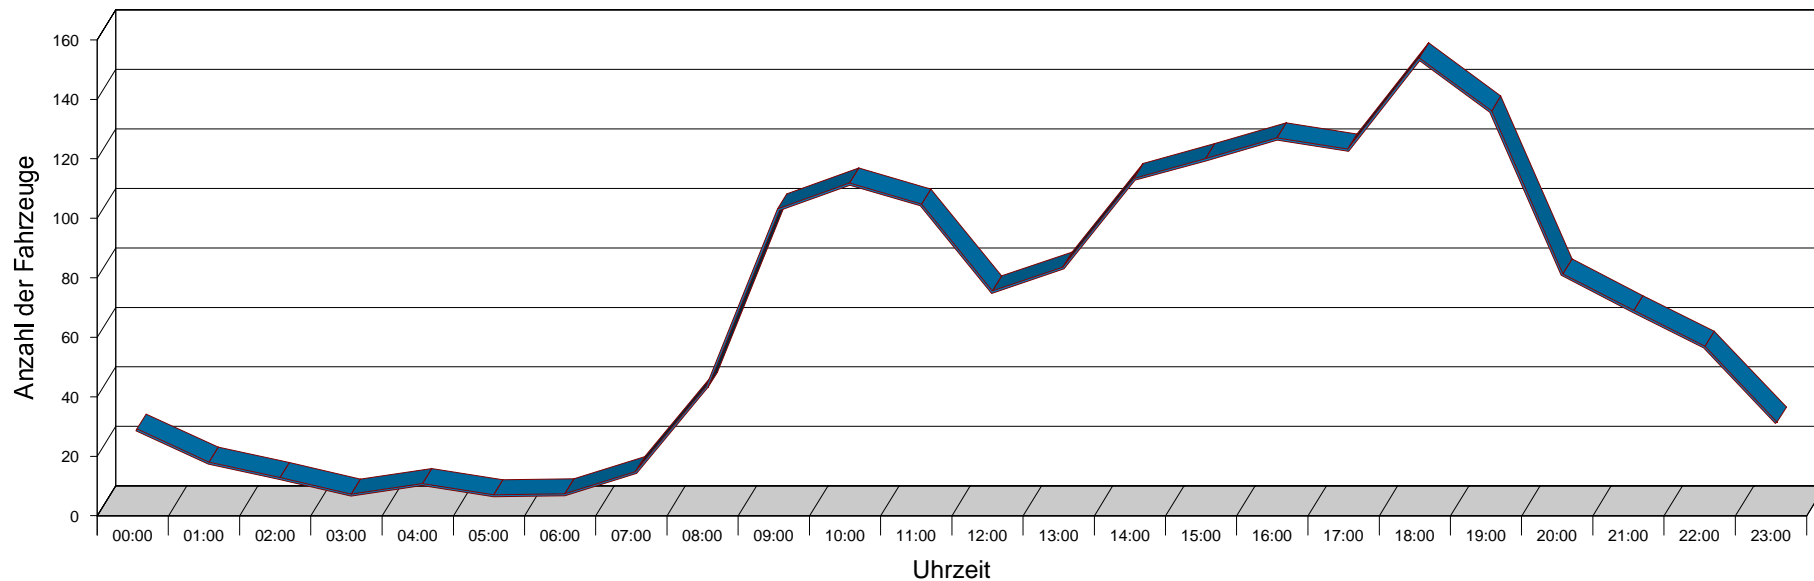

Straße L5 (Großenbündt), Fahrtrichtung Platz, 50 km/h Beschränkung

Statistik

Zeitraum: Montag, 26. November 2007, 11:00 Uhr bis Samstag, 1. Dezember 2007, 12:00 Uhr

Anzahl der Fahrzeuge	8025
Durchschnittsgeschwindigkeit	Vd 58,8 km/h
85% der Fahrzeuge fahren langsamer oder maximal ...	V85 67 km/h
Maximalgeschwindigkeit	Vmax 109 km/h