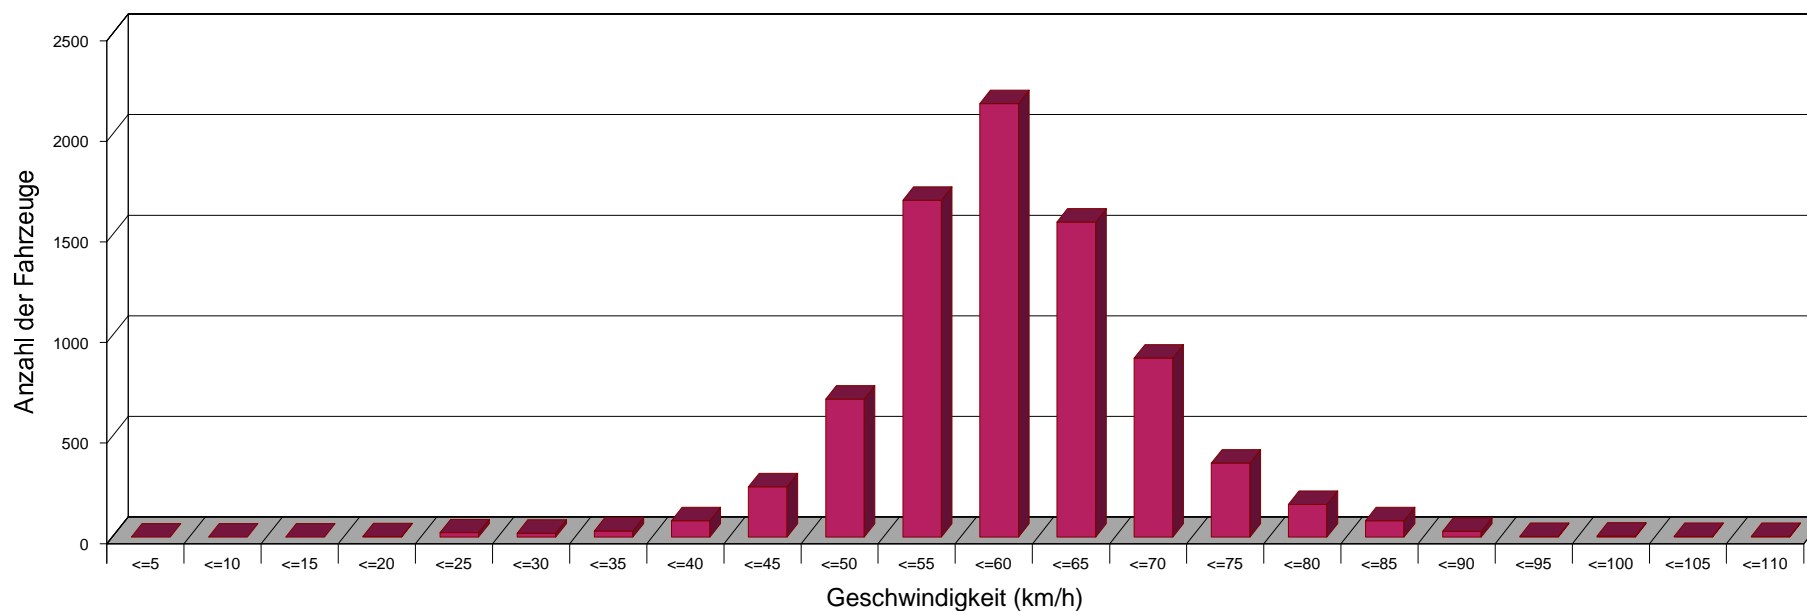

Straße L5 (Großenbündt), Fahrtrichtung Platz, 50 km/h Beschränkung

Statistik

Zeitraum: Montag, 26. November 2007, 11:00 Uhr bis Samstag, 1. Dezember 2007, 12:00 Uhr

Anzahl der Fahrzeuge	8025
Durchschnittsgeschwindigkeit	Vd 58,8 km/h
85% der Fahrzeuge fahren langsamer oder maximal ...	V85 67 km/h
Maximalgeschwindigkeit	Vmax 109 km/h