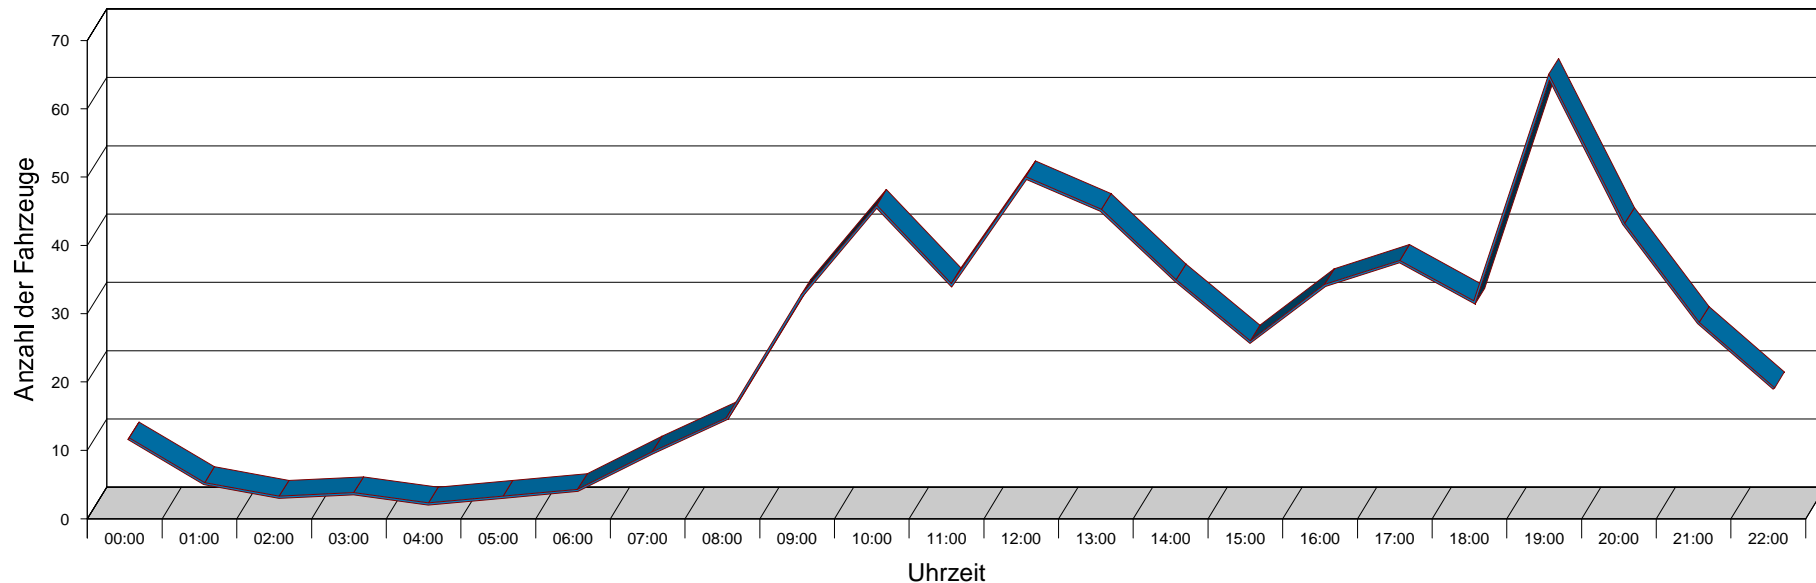

Straße Rain, Fahrtrichtung Ost, 40 km/h Beschränkung

Statistik

Zeitraum: Mittwoch, 7. November 2007, 09:00 Uhr bis Freitag, 9. November 2007, 18:00 Uhr

Anzahl der Fahrzeuge	1331
Durchschnittsgeschwindigkeit	Vd 27,2 km/h
85% der Fahrzeuge fahren langsamer oder maximal ...	V85 37 km/h
Maximalgeschwindigkeit	Vmax 61 km/h