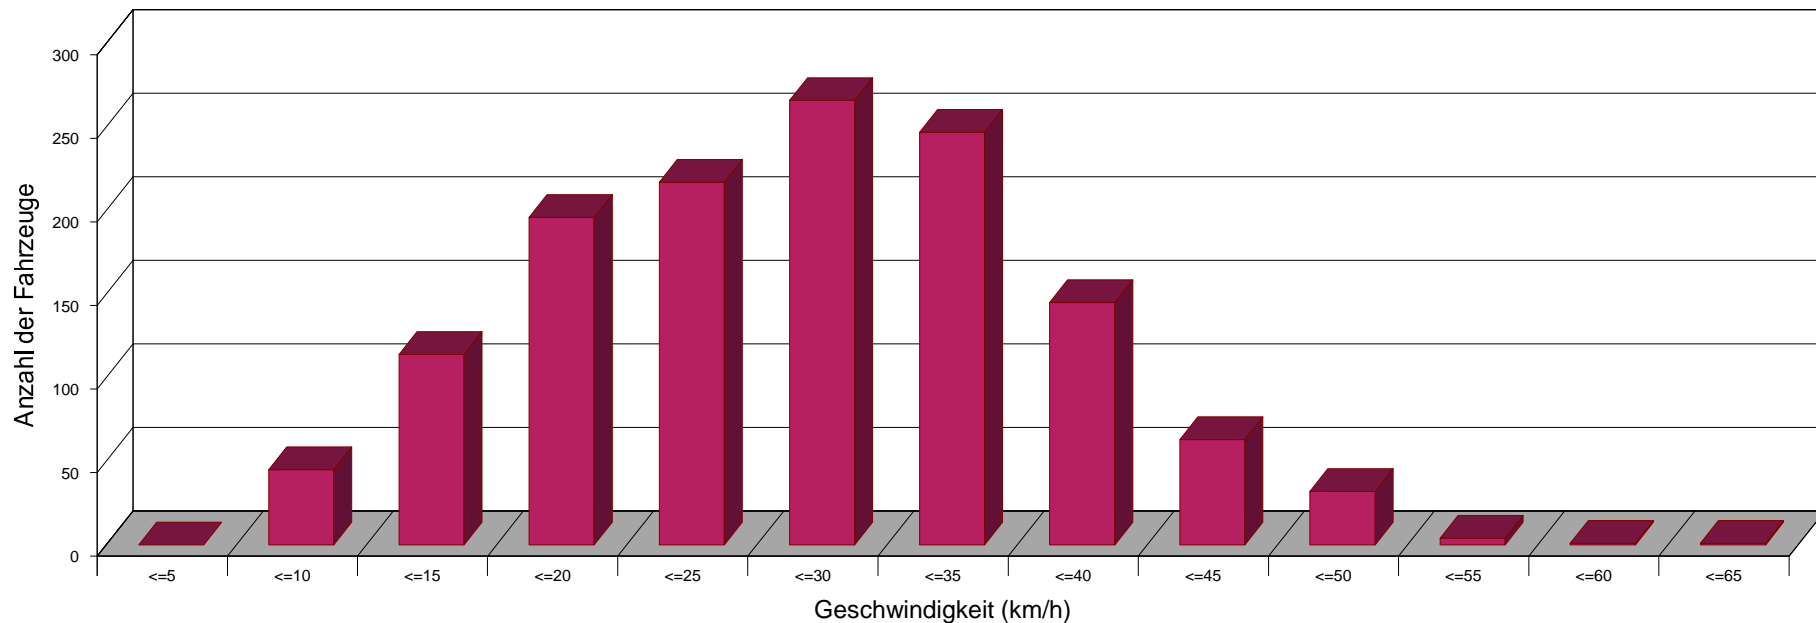

### Straße Rain, Fahrtrichtung Ost, 40 km/h Beschränkung

#### Statistik

Zeitraum: Mittwoch, 7. November 2007, 09:00 Uhr bis Freitag, 9. November 2007, 18:00 Uhr

Anzahl der Fahrzeuge .....	1331
Durchschnittsgeschwindigkeit .....	Vd 27,2 km/h
85% der Fahrzeuge fahren langsamer oder maximal ...	V85 37 km/h
Maximalgeschwindigkeit .....	Vmax 61 km/h