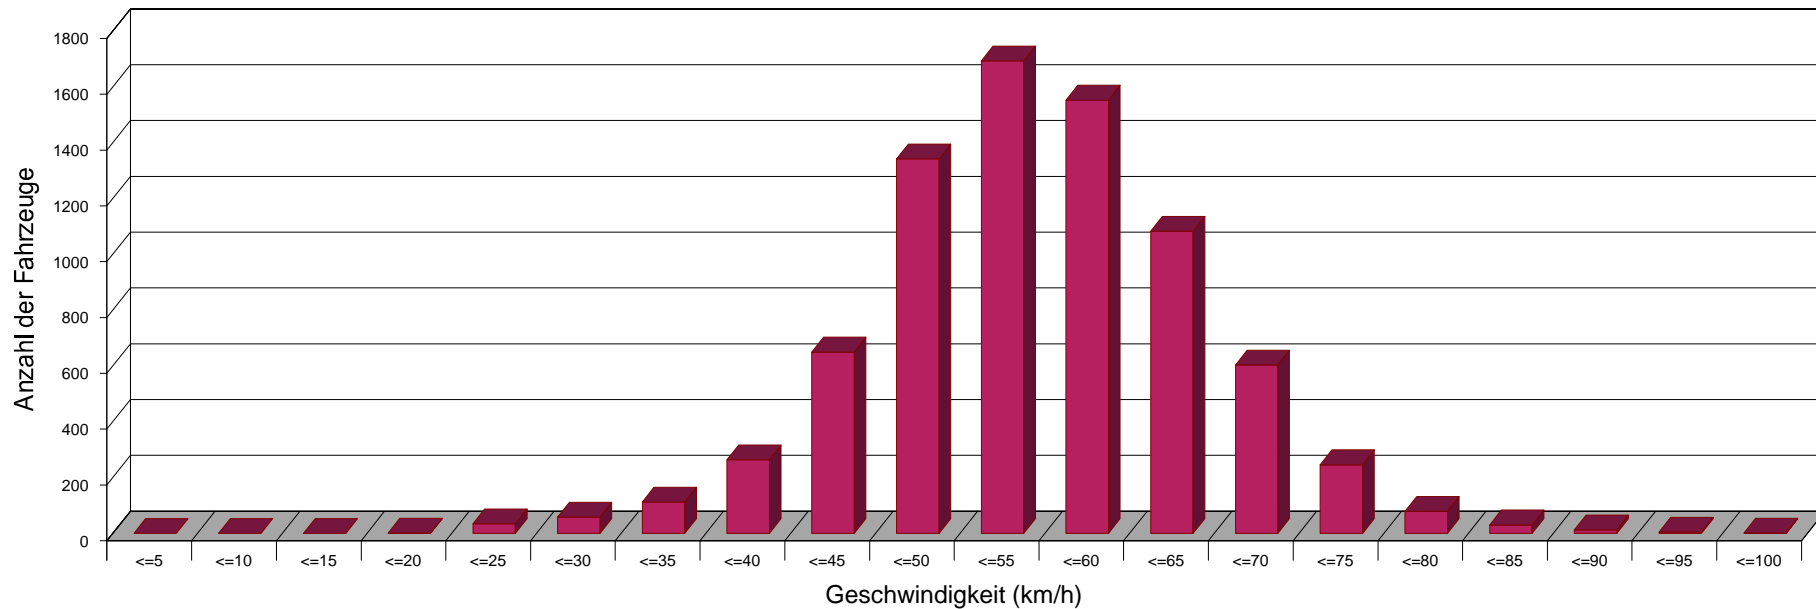

Straße L205 (Tannen 316), Fahrtrichtung Krumbach, 50 km/h Beschränkung

Statistik

Zeitraum: Montag, 19. November 2007, 09:00 Uhr bis Samstag, 24. November 2007, 11:00 Uhr

Anzahl der Fahrzeuge	7765
Durchschnittsgeschwindigkeit	Vd 54,8 km/h
85% der Fahrzeuge fahren langsamer oder maximal ...	V85 64 km/h
Maximalgeschwindigkeit	Vmax 99 km/h